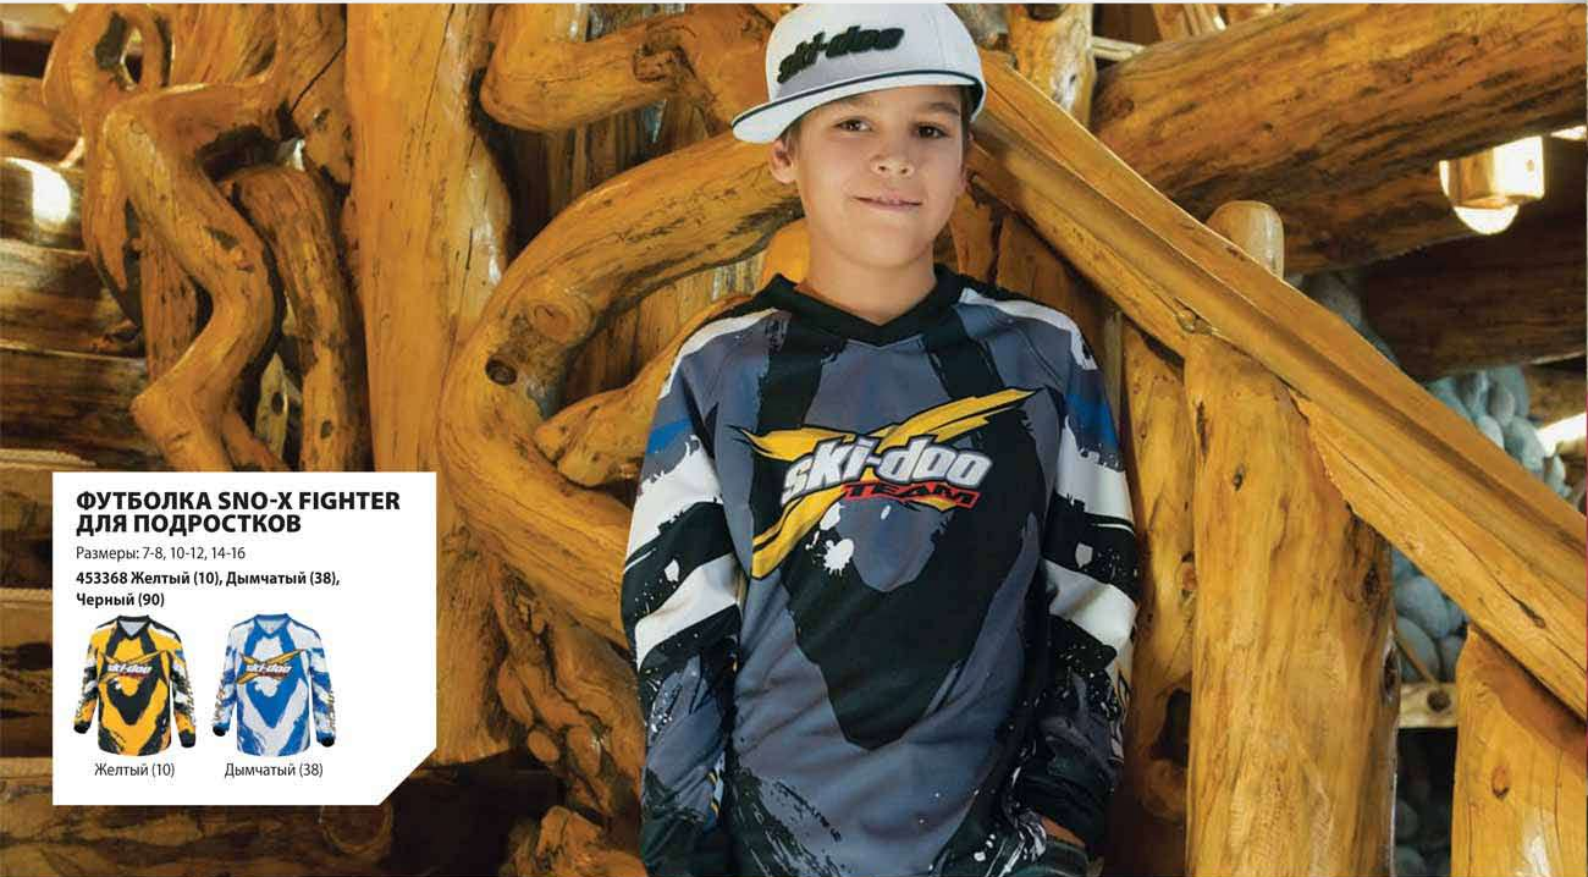

ФУТБОЛКА SNO-X FIGHTER ДЛЯ ПОДРОСТКОВ

Размеры: 7-8, 10-12, 14-16

453368 Желтый (10), Дымчатый (38),
Черный (90)

Желтый (10)

Дымчатый (38)

ФУТБОЛКА BABY BEE

Размеры: 2, 3-4, 5-6

453423 Желтый (10)