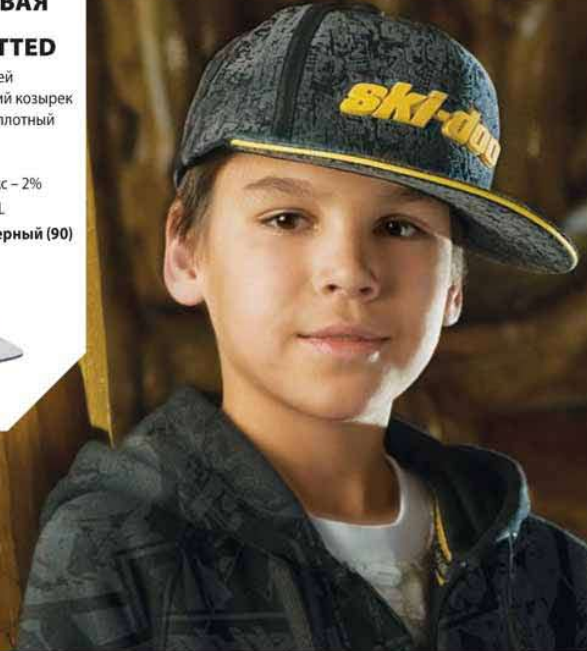

ПОДРОСТКОВАЯ ФУТБОЛКА HEADLINE

По всей поверхности методом печати нанесен рисунок ■ На груди методом печати нанесен логотип X-Team ■ Плотные принты спонсоров на рукавах

Хлопок – 100%
Размеры: 7-8, 10-12, 14-16
453409 Белый (01), Черный (90)