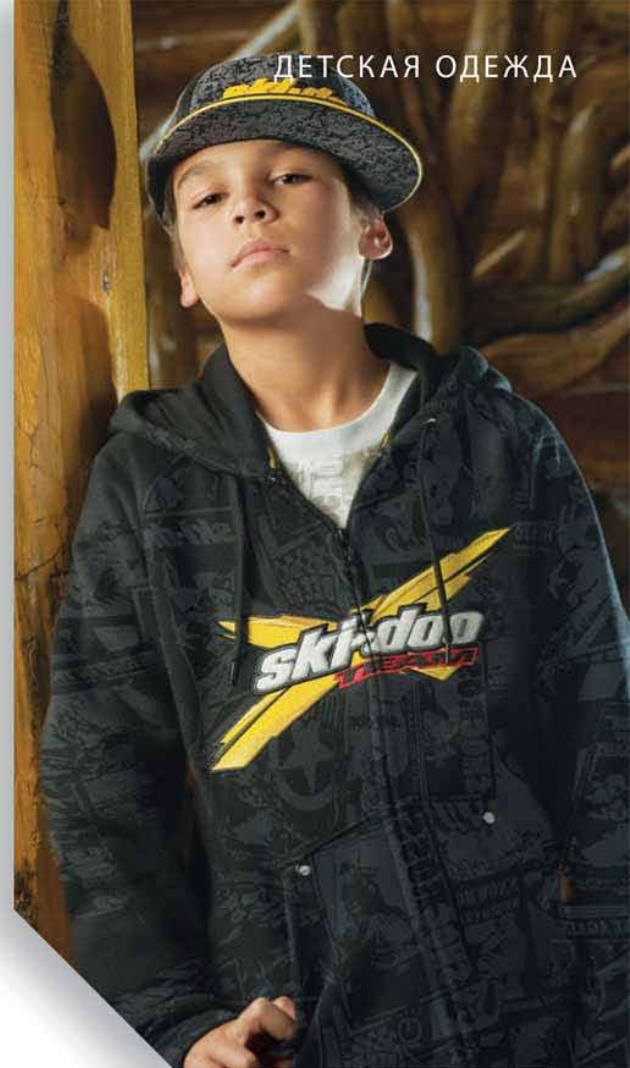

Черный (90)