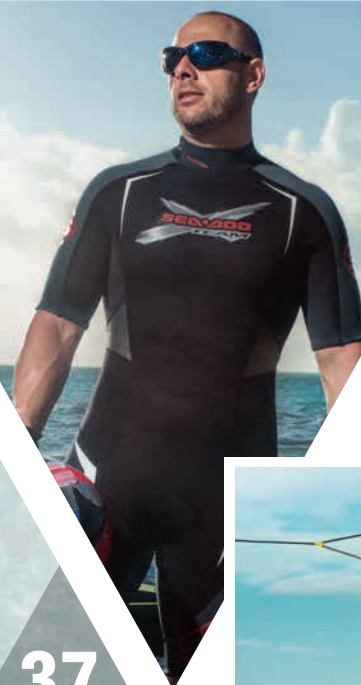

2015

СОДЕРЖАНИЕ

ЭКИПИРОВКА

- 4 Спасательные жилеты из нейлона
- 8 Спасательные жилеты из неопрена
- 10 Спасательные жилеты из экокпрена
- 12 Сводная таблица спасательных жилетов
- 14 Гидрокостюмы
- 18 Футболки и шорты
- 21 Таблица размеров
- 22 Детская одежда
- 24 Перчатки
- 25 Обувь
- 26 Очки
- 27 Сумки
- 28 Спортивная одежда

АКСЕССУАРЫ

- 36 Аксессуары Sea-Doo SPARK™
- 42 Наклейки Attitude для гидроциклов Sea-Doo
- 43 Придайте индивидуальность своему Sea-Doo SPARK
- 45 Аксессуары для водных видов спорта
- 46 Оборудование для причаливания/безопасность
- 48 Хранение
- 49 Прочие аксессуары
- 50 Чехлы
- 56 Электроника/электрооборудование

ЗАПЧАСТИ

- 59 Запчасти и технические характеристики
- 62 Масла и смазки XPS

УЗНАЙТЕ БОЛЬШЕ С ПЕРВОГО ВЗГЛЯДА

Обращайте внимание на эти иконки на страницах каталога, чтобы узнать больше о ключевых товарах:

НОВИНКА

Новинка 2015 года.

ИННОВАЦИЯ

Товар, разработанный компанией BRP, дает Вам новый уровень ощущений от катания.

ЗНАЕТЕ ЛИ ВЫ

Интересный факт о продукции, который лежит за пределами традиционного описания товара.

14

37

8

29

ПРЕДСТАВЛЯЕМ

ЗАПАСНЫЕ ЧАСТИ, АКСЕССУАРЫ И ЭКИПИРОВКУ

31

2015 МОДЕЛЬНОГО ГОДА