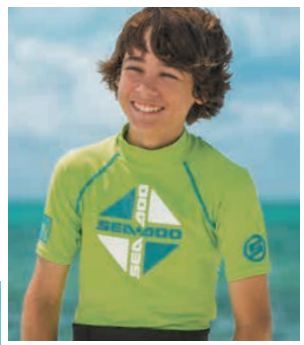

N ДЕТСКИЙ ГИДРОКОСТЮМ SANDSEA

Короткий гидрокостюм. Сшит из неопрена толщиной 2 мм с эластичными вставками в области поясицы для большей гибкости. Воротник из материала Smoothskin с регулируемой застежкой Velcro для дополнительного комфорта. Молния на спине. 286499 • 8, 10, 12, 14 Черный с графикой (94)